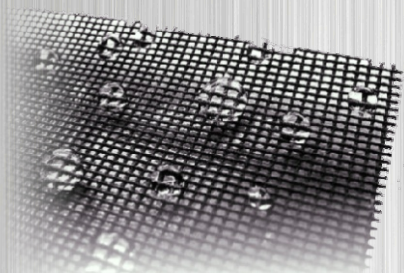

# АБРАЗИВНАЯ СЕТКА HARD™

(зерно: карбид кремния)

Польская продукция

Для твердых гипсовых шпаклёвок, старой краски, ремонтов, дерева

Эффективно шлифует разные поверхности (зерно: карбид кремния)

Водостойкая (легко чистится)

Экономичная (две абразивные поверхности)

Эластичная (принимает любую форму)

В два раза выше прочность (новая клеящая основа)

Для ручного шлифования

Для шлифовальных машин