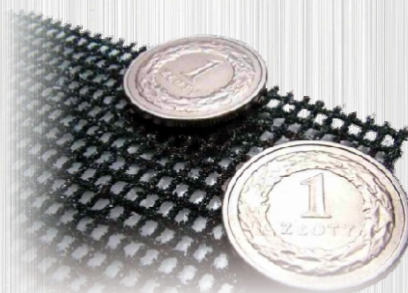

# АБРАЗИВНАЯ СЕТКА HARD™

(зерно: карбид кремния)

Польская продукция

Для твердых гипсовых шпаклёвок, старой краски, ремонтов, дерева

Эффективно шлифует разные поверхности (зерно: карбид кремния)

Водостойкая (легко чистится)

Экономичная (две абразивные поверхности)

Эластичная (принимает любую форму)

В два раза выше прочность (новая клеящая основа)

Для ручного шлифования

Для шлифовальных машин