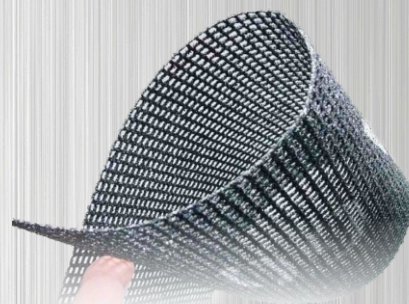

# АБРАЗИВНАЯ СЕТКА HARD™

(зерно: карбид кремния)

Польская продукция

Для твердых гипсовых шпаклёвок, старой краски, ремонтов, дерева

Эффективно шлифует разные поверхности (зерно: карбид кремния)

Водостойкая (легко чистится)

Экономичная (две абразивные поверхности)

Эластичная (принимает любую форму)

В два раза выше прочность (новая клеящая основа)

Для ручного шлифования

Для шлифовальных машин